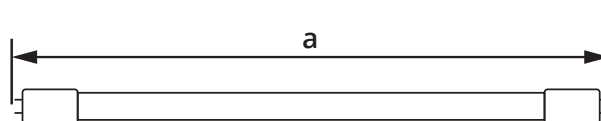

Technický list produktu

Potravinářská LED Trubice T8-EBT

Rozměry (mm)

Název produktu	a	b
Potravinářská EBT90	900	26
Potravinářská EBT120	1200	26
Potravinářská EBT150	1500	26

Název produktu	Objednací kód (ID)	Příkon (W)	Barevná teplota (K)	Světelný tok (lm)
Potravinářská EBT90	012073	14W	5000K	1700lm
Potravinářská EBT120	013083	18W	5000K	2000lm
Potravinářská EBT150	014180	20W	5000K	2430lm

Parametry svítidla

Patice	G13
Kryt	Mléčný
Barevná varianta	Růžová
Vlnová délka	610nm
CRI	>80
Vstupní napětí	85-265V AC
Úhel svitu	270°
LED čip	Sanan 2835
Provozní teplota	-15°C až max. 60°C
Krytí	IP20
Materiál	Plast - polykarbonát
Životnost	Až 35 000h
Činitel fun. spolehlivosti	Při 6 000 h ≥ 0,9
Činitel stárnutí	Při 6 000 h ≥ 0,8
Spínací cyklus	≥100000x
Doba startu	<0,6s
Přepěťová ochrana	1,2kV a SMD pojistka
Stmívatelné	NE